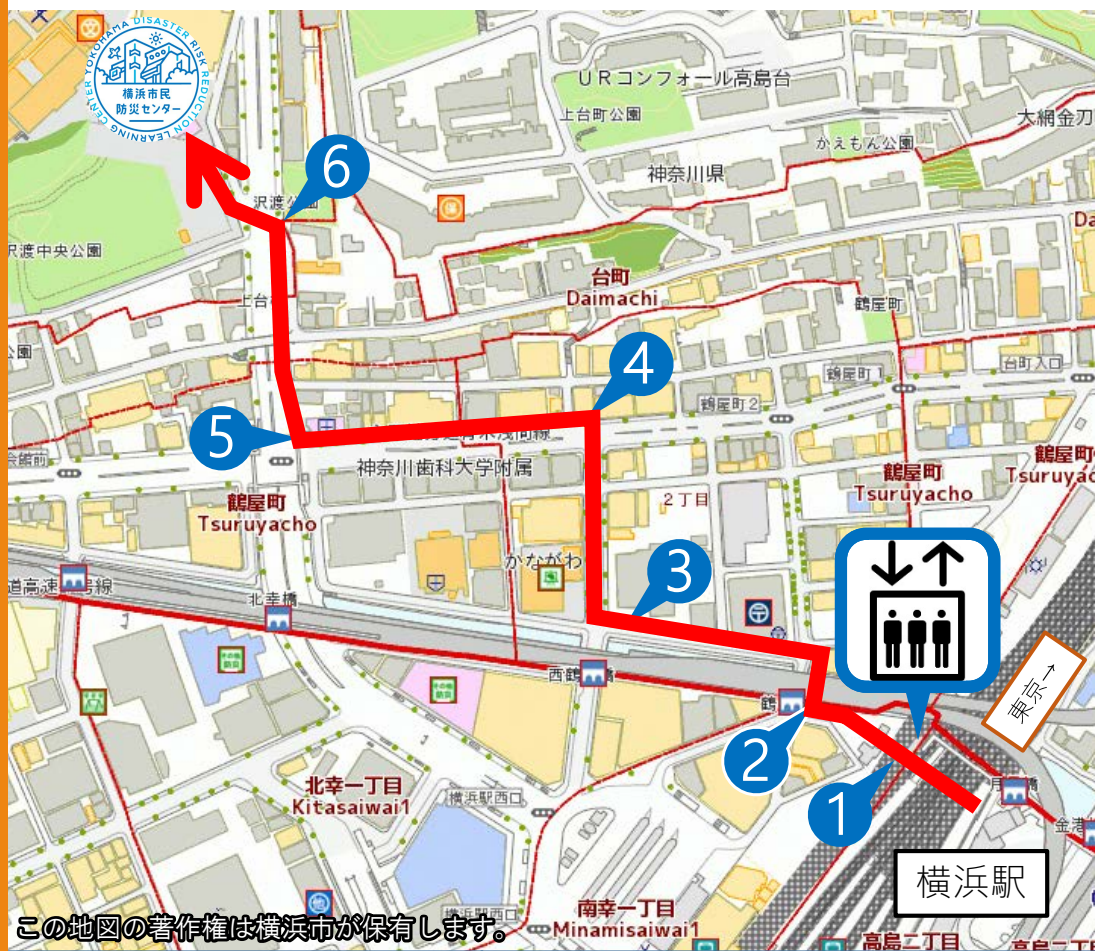

②きた西口ルート (北改札) 徒歩約11分 (825m)

ルート →

階段
(エレベーター付)

1

写真番号

この地図の著作権は横浜市が保有します。